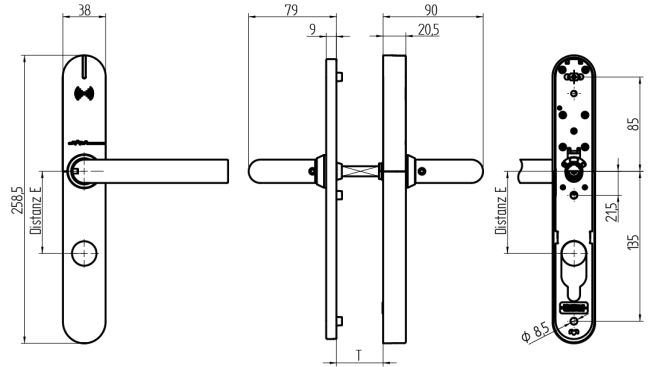

**EBL-1 Komplettgarnitur**

64.101.01.10.03.D0.NU

PLUS, mit Langschild, TD 69-78mm aussen / innen blind, Drückerform U11 abgesetzt, VK 8mm

Die Produkte können von den dargestellten Bildern abweichen

Leistungsprofil  
PLUS

Zylinderausschnitt  
aussen, innen  
blind

Drückerform  
U11 abgesetzt

Farbe  
Edelstahl  
gebürstet

**Verwendung**

Zum Durchschrauben an Vollblatt-Türen.

**Beschreibung**

Der Aussendrücker befindet sich im Ruhezustand im Leerlauf und wird nur nach dem Präsentieren eines berechtigten Mediums eingekoppelt. Mit dem Innendrücker kann das Schloss zu jeder Zeit bedient werden.

**Lieferumfang**

- 1 EBL-1 Komplettgarnitur
- 1 Bohrschablone
- 2 Lithium Rundbatterie
- 1 Drückervierkant
- 3 Hülsenmuttern
- 3 Schrauben M5

**Bestelloptionen**

Für EN179 / EN1125 Verwendung 9mm Drückervierkant Variante einsetzen. Bei Brandschutzvariante zu Türstärke 2mm addieren. EBL-1 wird richtungsneutral ausgeliefert.

**Technologie**

**Mögliche Eigenschaften**

**Merkmale**

- Leistungsprofil: PLUS
- Zylinderausschnitt: aussen, innen blind
- Distanzmass: keines (blind)
- Türstärke: 69 - 78mm
- Drückerform: U11 abgesetzt
- Vierkant & Brandschutz: 8mm
- Farbe: Edelstahl gebürstet
- Generation: SEAEasy