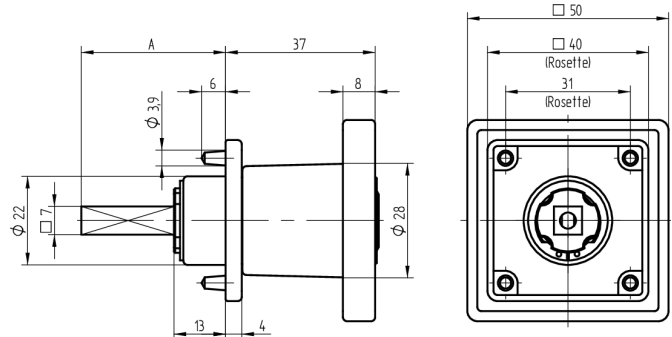

Zylinder-Olive

03.403.AA.35.02.01.69

4-kt.-L=35mm, Ferma/Steloc Kombi, AS Band links, Active Safety (AS)

Die Produkte können von den dargestellten Bildern abweichen

Rosettenausführung
Ferma/Steloc
Kombi

Active Safety
mit

Farbe
sandgestrahlt
vernickelt

Verwendung

für handelsübliche Drehstangen- und Stangenschlösser mit Vierkant 7x7mm

Lieferumfang

- 1 Olive mit passender Rosette
- 1 Aufbauzylinder 04.022.18.00.00.00.00
- 1 Blechschraube T09.603.001.62

Mögliche Eigenschaften

Baugleiche Ausführungen

- 03.404.00.WW.XX.00.ZZ - Blind-Olive alle Bänder

Merkmale

- Form: Quadrat
- Rosettenausführung: Ferma/Steloc Kombi
- Vierkantlänge (mm): 35
- Band: links
- Active Safety: mit
- Bohrschutz: ohne
- Farbe: sandgestrahlt vernickelt