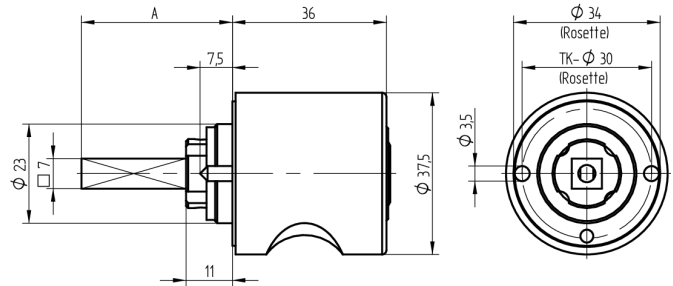

## Zylinder-Olive

03.413.02.65.02.01.72

4-kt.-L=65mm, Ferma/Steloc Kombi, Ø37.5mm Band links

Die Produkte können von den dargestellten Bildern abweichen

Rosettenausführung  
Ferma/Steloc  
Kombi

Farbe  
poliert vergoldet

### Verwendung

für handelsübliche Drehstangen- und Stangenschlösser mit Vierkant 7x7mm

### Lieferumfang

- 1 Olive mit passender Rosette
- 1 Aussenzylinder 04.022.18.00.00.00.00
- 1 Blechschraube T09.603.001.62

### Merkmale

- Form: Rund 37.5mm
- Rosettenausführung: Ferma/Steloc Kombi
- Vierkantlänge (mm): 65
- Band: links
- Active Safety: ohne
- Bohrschutz: ohne
- Farbe: poliert vergoldet