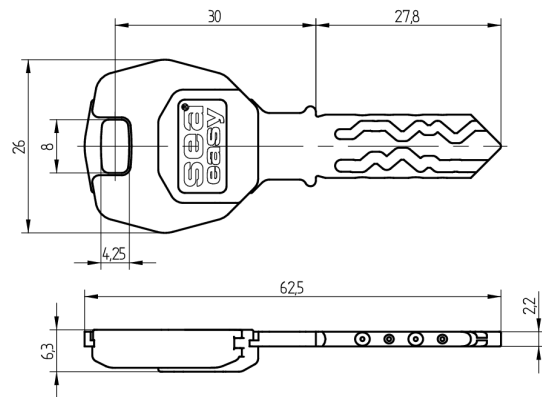

Clé RFID SEA-3

51.313.14.06.03.02.27

Mifare DESfire EV2 8192, SEA-4.0e, AS avec tête en couleur rouge rubis, avec Active Safety (AS)

Les produits peuvent différer des images présentées

Couleurs de tête
rouge rubis

Couleurs
maillechor
brillant

Active Safety
avec

Utilisation

Pour l'utilisation de cylindres mécaniques ainsi que les composants SEA-4.0e

Matériel livré

- 1 clé RFID SEA-3

Technologie

Caractéristiques

- Système: SEA-3
- Type de média: RFID
- Technologie / puce RFID: Mifare DESFire EV2
- Couleurs de tête: rouge rubis
- Couleurs: maillechor brillant
- Taille mémoire RFID (Byte): 8192
- Active Safety: avec