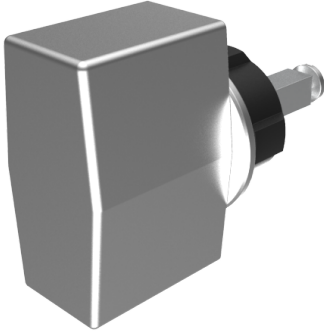

Blind-Olive

03.406.00.80.02.00.72

4-kt.-L=80mm, Ferma/Steloc Kombi alle Bänder

Die Produkte können von den dargestellten Bildern abweichen

Rosettenausführung
Ferma/Steloc
Kombi

Farbe
poliert vergoldet

Beschreibung

alle Bänder

Merkmale

- Form: Trapez
- Rosettenausführung: Ferma/Steloc Kombi
- Vierkantlänge (mm): 80
- Farbe: poliert vergoldet