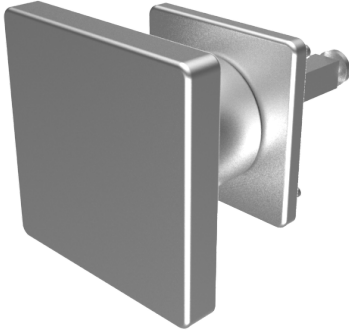

Blind-Olive

03.404.00.50.02.00.11

4-kt.-L=50mm, Ferma/Steloc Kombi alle Bänder

ⓘ Die Produkte können von den dargestellten Bildern abweichen

Rosettenausführung
Ferma/Steloc
Kombi

Farbe
glanz verchromt

Beschreibung

alle Bänder

Merkmale

- Form: Quadrat
- Rosettenausführung: Ferma/Steloc Kombi
- Vierkantlänge (mm): 50
- Farbe: glanz verchromt