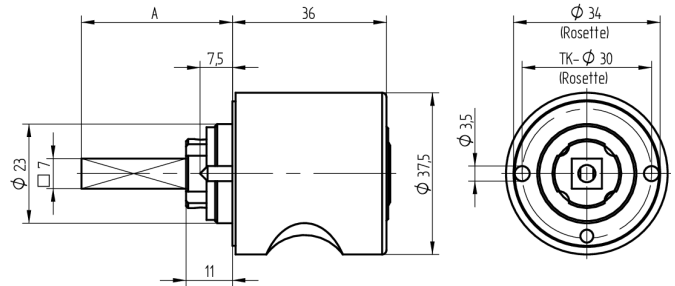

## Zylinder-Olive

03.413.AC.50.02.00.72

4-kt.-L=50mm, Ferma/Steloc Kombi, Ø37.5mm, AS Active Safety (AS), Band rechts

Die Produkte können von den dargestellten Bildern abweichen

Rosettenausführung  
Ferma/Steloc  
Kombi

### Verwendung

für handelsübliche Drehstangen- und Stangenschlösser mit Vierkant 7x7mm

### Lieferumfang

- 1 Olive mit passender Rosette
- 1 Aussenzylinder 04.022.18.00.00.00.00
- 1 Blechschraube T09.603.001.62

### Merkmale

- Form: Rund 37.5mm
- Rosettenausführung: Ferma/Steloc Kombi
- Vierkantlänge (mm): 50
- Band: rechts
- Active Safety: mit
- Bohrschutz: ohne
- Farbe: poliert vergoldet