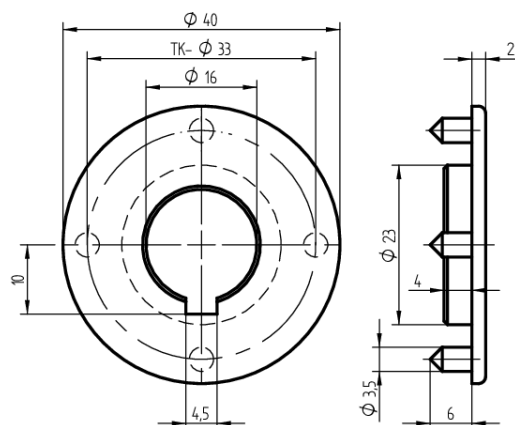

Olivenrosette

T09.550.019.EH

zu Olive 03.413.00./03.414.00./03.481.00./ zu Zylinderoliven, Griffe für Holzkonstruktionen

 Die Produkte können von den dargestellten Bildern abweichen

Verwendung

für Zylinder-Oliven für Holzkonstruktionen 03.413.00 /
03.414.00 / 03.481.00 / 03.482.00

Lieferumfang

- 1 Olivenrosette