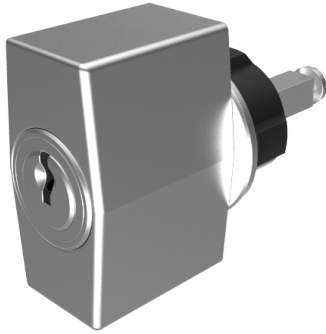

Zylinder-Olive

03.405.00.70.02.01.72

4-kt.-L=70mm, Ferma/Steloc Kombi Band links

Die Produkte können von den dargestellten Bildern abweichen

Rosettenausführung
Ferma/Steloc
Kombi

Farbe
poliert vergoldet

Verwendung

für handelsübliche Drehstangen- und Stangenschlösser mit Vierkant 7x7mm

Lieferumfang

- 1 Olive mit passender Rosette
- 1 Aufbauzylinder 04.022.18.00.00.00.00
- 1 Blechschraube T09.603.001.62

Mögliche Eigenschaften

Baugleiche Ausführungen

- 03.406.00.WW.XX.00.ZZ - Blind-Olive alle Bänder

Merkmale

- Form: Trapez
- Rosettenausführung: Ferma/Steloc Kombi
- Vierkantlänge (mm): 70
- Band: links
- Active Safety: ohne
- Bohrschutz: ohne
- Farbe: poliert vergoldet