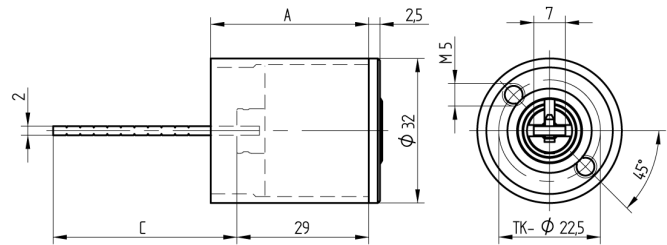

Aussenzylinder

01.331.AA.00.00.00.66

zentrisch mit Distanzhülse, AS Schlüsselabzugstellung 1x360°

Die Produkte können von den dargestellten Bildern abweichen

Verwendung

für Stangenschlösser

Lieferumfang

- 1 Aussenzylinder
- 2 Befestigungsschrauben
- 1 Distanzhülse

Mögliche Eigenschaften

Merkmale

- Typ: zentrisch
- Triebarm Mass C (mm): 40.5
- Distanzhülse (mm): 35
- Active Safety: mit
- Bohrschutz: ohne
- Farbe: Korrosionsschutz