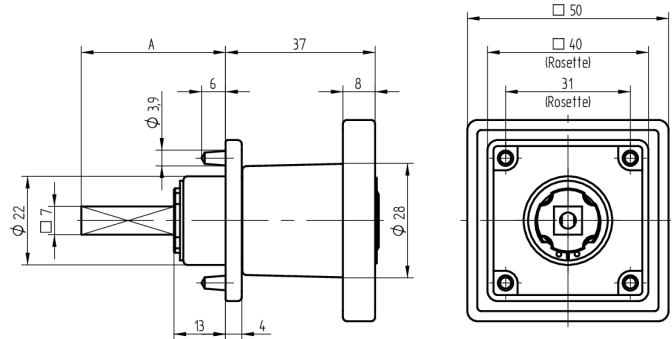

Zylinder-Olive

03.403.AA.45.02.00.69

4-kt.-L=45mm, Ferma/Steloc Kombi, AS Band rechts, Active Safety (AS)

Die Produkte können von den dargestellten Bildern abweichen

Rosettenausführung
Ferma/Steloc
Kombi

Active Safety
mit

Farbe
sandgestrahlt
vernickelt

Verwendung

für handelsübliche Drehstangen- und Stangenschlösser mit Vierkant 7x7mm

Lieferumfang

- 1 Olive mit passender Rosette
- 1 Aufbauzylinder 04.022.18.00.00.00.00
- 1 Blechschraube T09.603.001.62

Mögliche Eigenschaften

Baugleiche Ausführungen

- 03.404.00.WW.XX.00.ZZ - Blind-Olive alle Bänder

Merkmale

- Form: Quadrat
- Rosettenausführung: Ferma/Steloc Kombi
- Vierkantlänge (mm): 45
- Band: rechts
- Active Safety: mit
- Bohrschutz: ohne
- Farbe: sandgestrahlt vernickelt