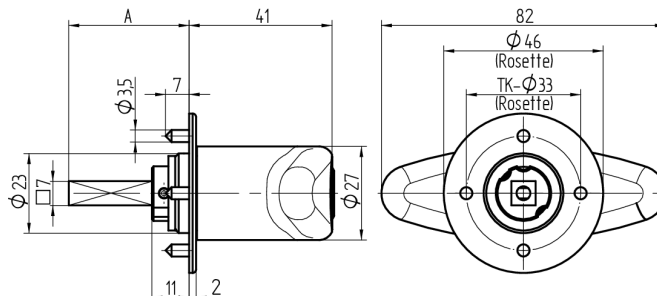

Olive à cylindre

03.401.AA.40.02.01.68

Tige carré L=40mm, Ferma/Steloc combi, AS Active Safety (AS), Charnière à gauche

Les produits peuvent différer des images présentées

Type de rosace
Ferma/Steloc
combinée

Active Safety
avec

Couleur
nickelé brossé

Utilisation

pour les serrures espagnolettes courantes et les serrures à tringles avec carré de 7x7mm

Matériel livré

- 1 olive avec rosace approprié
- 1 cylindre de montage 04.022.32.00.00.00.00
- 1 vis à tôle T09.603.001.62

Propriétés possibles

De construction identique

- 03.402.00.WW.XX.00.ZZ - Blind-Olive alle Bänder

Caractéristiques

- Forme: Poignée T
- Type de rosace: Ferma/Steloc combinée
- Longueur tige carré (mm): 40
- Charnière: gauche
- Active Safety: avec
- Anti-perforation: sans
- Couleur: nickelé brossé