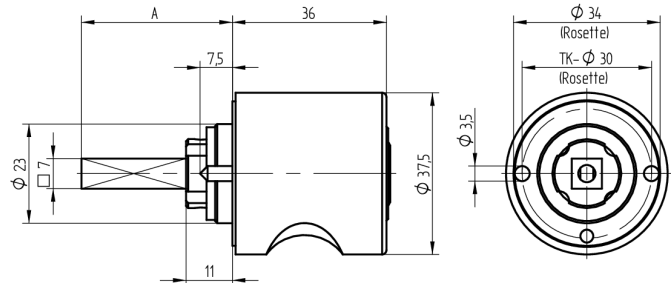

Zylinder-Olive

03.413.02.40.02.01.69

4-kt.-L=40mm, Ferma/Steloc Kombi, Ø37.5mm Band links

Die Produkte können von den dargestellten Bildern abweichen

Rosettenausführung
Ferma/Steloc
Kombi

Farbe
sandgestrahlt
vernickelt

Verwendung

für handelsübliche Drehstangen- und Stangenschlösser mit Vierkant 7x7mm

Lieferumfang

- 1 Olive mit passender Rosette
- 1 Aussenzylinder 04.022.18.00.00.00.00
- 1 Blechschraube T09.603.001.62

Mögliche Eigenschaften

Baugleiche Ausführungen

- 03.414.02.WW.XX.00.ZZ - Blind-Olive alle Bänder

Merkmale

- Form: Rund 37.5mm
- Rosettenausführung: Ferma/Steloc Kombi
- Vierkantlänge (mm): 40
- Band: links
- Active Safety: ohne
- Bohrschutz: ohne
- Farbe: sandgestrahlt vernickelt