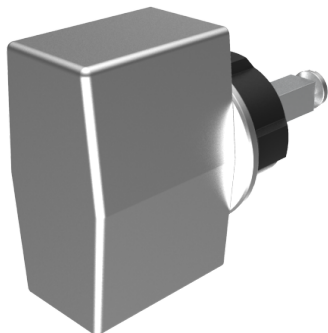

Blind-Olive

03.406.00.35.02.00.69

4-kt.-L=35mm, Ferma/Steloc Kombi alle Bänder

ⓘ Die Produkte können von den dargestellten Bildern abweichen

Rosettenausführung
Ferma/Steloc
Kombi

Farbe
sandgestrahlt
vernickelt

Beschreibung

alle Bänder

Merkmale

- Form: Trapez
- Rosettenausführung: Ferma/Steloc Kombi
- Vierkantlänge (mm): 35
- Farbe: sandgestrahlt vernickelt