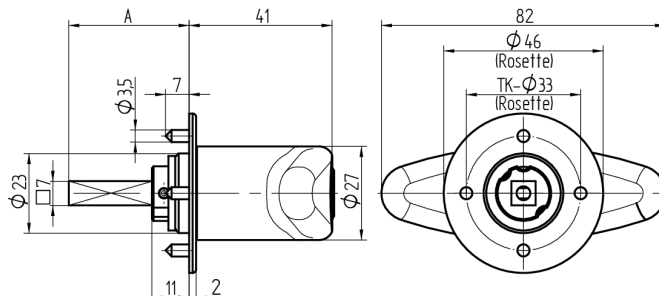

Olive à cylindre

03.401.00.55.05.00.11

Tige carré L=55mm, rosace métal 3488 / 10-4 Charnière à droite

Les produits peuvent différer des images présentées

Type de rosace
rosace
construction
métallique
R3488/10-4

Couleur
chromé brillant

Utilisation

pour les serrures espagnolettes courantes et les serrures à tringles avec carré de 7x7mm

Matériel livré

- 1 olive avec rosace approprié
- 1 cylindre de montage 04.022.32.00.00.00.00
- 1 vis à tôle T09.603.001.62

Propriétés possibles

De construction identique

- 03.402.00.WW.XX.00.ZZ - Blind-Olive alle Bänder

Caractéristiques

- Forme: Poignée T
- Type de rosace: rosace construction métallique R3488/10-4
- Longueur tige carré (mm): 55
- Charnière: droite
- Active Safety: sans
- Anti-perforation: sans
- Couleur: chromé brillant