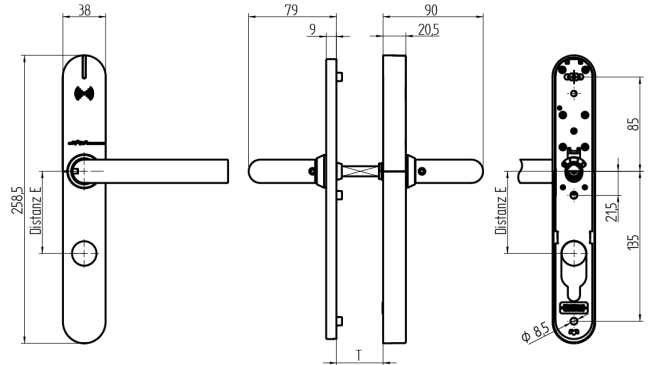

## EBL-1 Komplettgarnitur

64.101.01.13.14.D0.NU

PLUS, mit Langschild, TD 79-88mm aussen blind, innen RZ, Drückerform U11 abgesetzt, VK 8mm

Die Produkte können von den dargestellten Bildern abweichen

Leistungsprofil  
PLUS

Zylinderausschnitt  
ausssen blind,  
innen RZ

Drückerform  
U11 abgesetzt

Farbe  
Edelstahl  
gebürstet

### Verwendung

Zum Durchschrauben an Vollblatt-Türen.

### Merkmale

- Leistungsprofil: PLUS
- Zylinderausschnitt: aussen blind, innen RZ
- Distanzmass: 74mm (RZ)
- Türstärke: 79 - 88mm
- Drückerform: U11 abgesetzt
- Vierkant & Brandschutz: 8mm
- Farbe: Edelstahl gebürstet
- Generation: SEAEasy