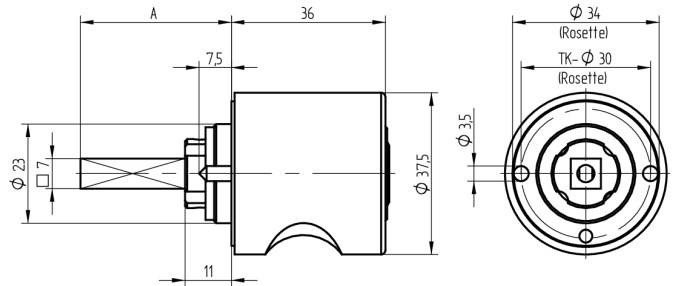

## Zylinder-Olive

03.413.AC.35.02.01.72

4-kt.-L=35mm, Ferma/Steloc Kombi, Ø37.5mm, AS Active Safety (AS), Band links

Die Produkte können von den dargestellten Bildern abweichen

Rosettenausführung  
Ferma/Steloc  
Kombi

### Verwendung

für handelsübliche Drehstangen- und Stangenschlösser mit Vierkant 7x7mm

### Lieferumfang

- 1 Olive mit passender Rosette
- 1 Aussenzylinder 04.022.18.00.00.00.00
- 1 Blechschraube T09.603.001.62

### Merkmale

- Form: Rund 37.5mm
- Rosettenausführung: Ferma/Steloc Kombi
- Vierkantlänge (mm): 35
- Band: links
- Active Safety: mit
- Bohrschutz: ohne
- Farbe: poliert vergoldet