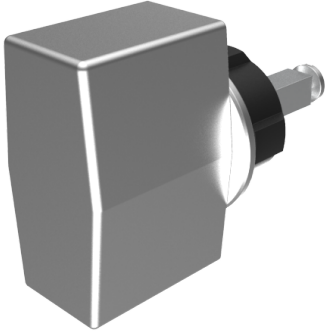

Blind-Olive

03.406.00.40.02.00.11

4-kt.-L=40mm, Ferma/Steloc Kombi alle Bänder

ⓘ Die Produkte können von den dargestellten Bildern abweichen

Rosettenausführung
Ferma/Steloc
Kombi

Farbe
glanz verchromt

Beschreibung

alle Bänder

Merkmale

- Form: Trapez
- Rosettenausführung: Ferma/Steloc Kombi
- Vierkantlänge (mm): 40
- Farbe: glanz verchromt