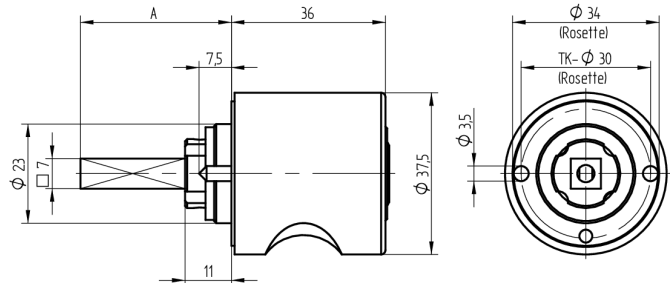

## Zylinder-Olive

03.413.02.70.02.00.72

4-kt.-L=70mm, Ferma/Steloc Kombi, Ø37.5mm Band rechts

Die Produkte können von den dargestellten Bildern abweichen

Rosettenausführung  
Ferma/Steloc  
Kombi

Farbe  
poliert vergoldet

### Verwendung

für handelsübliche Drehstangen- und Stangenschlösser mit Vierkant 7x7mm

### Lieferumfang

- 1 Olive mit passender Rosette
- 1 Aussenzylinder 04.022.18.00.00.00.00
- 1 Blechschraube T09.603.001.62

### Merkmale

- Form: Rund 37.5mm
- Rosettenausführung: Ferma/Steloc Kombi
- Vierkantlänge (mm): 70
- Band: rechts
- Active Safety: ohne
- Bohrschutz: ohne
- Farbe: poliert vergoldet