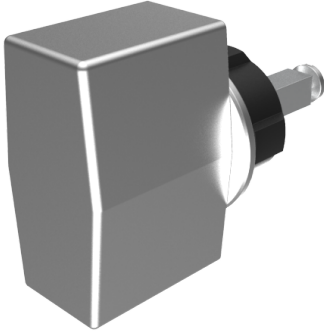

## Blind-Olive

03.406.00.35.02.00.68

4-kt.-L=35mm, Ferma/Steloc Kombi alle Bänder

ⓘ Die Produkte können von den dargestellten Bildern abweichen

Rosettenausführung  
Ferma/Steloc  
Kombi

Farbe  
gebürstet  
vernickelt

### Beschreibung

alle Bänder

### Merkmale

- Form: Trapez
- Rosettenausführung: Ferma/Steloc Kombi
- Vierkantlänge (mm): 35
- Farbe: gebürstet vernickelt