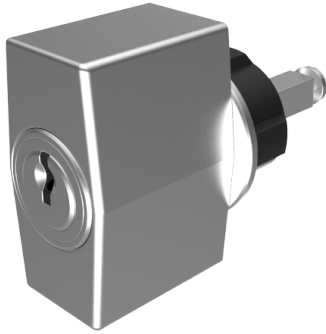

Zylinder-Olive

03.405.00.60.02.01.69

4-kt.-L=60mm, Ferma/Steloc Kombi Band links

Die Produkte können von den dargestellten Bildern abweichen

Rosettenausführung
Ferma/Steloc
Kombi

Farbe
sandgestrahlt
vernickelt

Verwendung

für handelsübliche Drehstangen- und Stangenschlösser mit Vierkant 7x7mm

Lieferumfang

- 1 Olive mit passender Rosette
- 1 Aufbauzylinder 04.022.18.00.00.00.00
- 1 Blechschraube T09.603.001.62

Mögliche Eigenschaften

Baugleiche Ausführungen

- 03.406.00.WW.XX.00.ZZ - Blind-Olive alle Bänder

Merkmale

- Form: Trapez
- Rosettenausführung: Ferma/Steloc Kombi
- Vierkantlänge (mm): 60
- Band: links
- Active Safety: ohne
- Bohrschutz: ohne
- Farbe: sandgestrahlt vernickelt