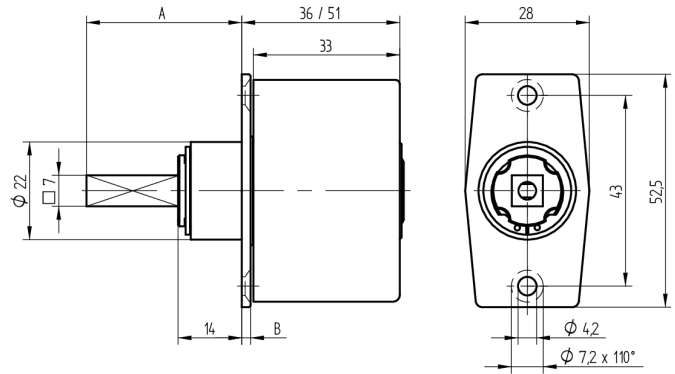

Zylinder-Olive

03.405.00.60.02.01.69

4-kt.-L=60mm, Ferma/Steloc Kombi Band links

Die Produkte können von den dargestellten Bildern abweichen

Rosettenausführung
Ferma/Steloc
Kombi

Farbe
sandgestrahlt
vernickelt

Verwendung

für handelsübliche Drehstangen- und Stangenschlösser mit Vierkant 7x7mm

Lieferumfang

- 1 Olive mit passender Rosette
- 1 Aufbauzylinder 04.022.18.00.00.00.00
- 1 Blechschraube T09.603.001.62

Mögliche Eigenschaften

Baugleiche Ausführungen

- 03.406.00.WW.XX.00.ZZ - Blind-Olive alle Bänder

Merkmale

- Form: Trapez
- Rosettenausführung: Ferma/Steloc Kombi
- Vierkantlänge (mm): 60
- Band: links
- Active Safety: ohne
- Bohrschutz: ohne
- Farbe: sandgestrahlt vernickelt