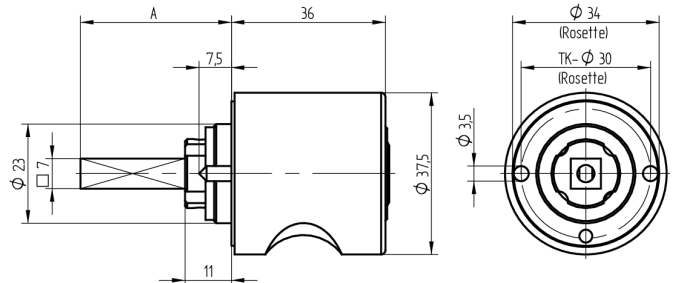

## Zylinder-Olive

03.413.AC.55.02.01.68

4-kt.-L=55mm, Ferma/Steloc Kombi, Ø37.5mm, AS Active Safety (AS), Band links

Die Produkte können von den dargestellten Bildern abweichen

Rosettenausführung  
Ferma/Steloc  
Kombi

### Verwendung

für handelsübliche Drehstangen- und Stangenschlösser mit Vierkant 7x7mm

### Lieferumfang

- 1 Olive mit passender Rosette
- 1 Aussenzylinder 04.022.18.00.00.00.00
- 1 Blechschraube T09.603.001.62

### Merkmale

- Form: Rund 37.5mm
- Rosettenausführung: Ferma/Steloc Kombi
- Vierkantlänge (mm): 55
- Band: links
- Active Safety: mit
- Bohrschutz: ohne
- Farbe: gebürstet vernickelt