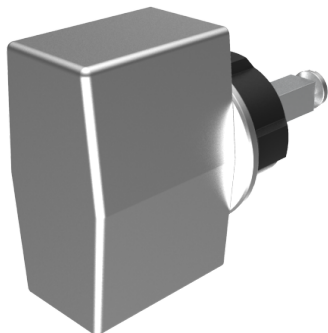

Blind-Olive

03.406.00.75.02.00.72

4-kt.-L=75mm, Ferma/Steloc Kombi alle Bänder

Die Produkte können von den dargestellten Bildern abweichen

Rosettenausführung
Ferma/Steloc
Kombi

Farbe
poliert vergoldet

Beschreibung

alle Bänder

Merkmale

- Form: Trapez
- Rosettenausführung: Ferma/Steloc Kombi
- Vierkantlänge (mm): 75
- Farbe: poliert vergoldet