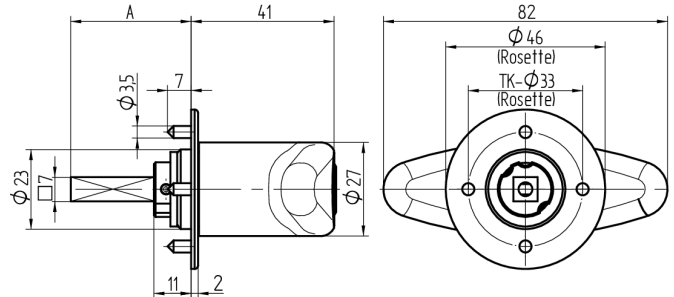

Zylinder-Olive

03.401.AA.40.02.01.69

4-kt.-L=40mm, Ferma/Steloc Kombi, AS Band links, Active Safety (AS)

Die Produkte können von den dargestellten Bildern abweichen

Rosettenausführung
Ferma/Steloc
Kombi

Active Safety
mit

Farbe
sandgestrahlt
vernickelt

Verwendung

für handelsübliche Drehstangen- und Stangenschlösser mit Vierkant 7x7mm

Lieferumfang

- 1 Olive mit passender Rosette
- 1 Aufbauzylinder 04.022.32.00.00.00.00
- 1 Blechschraube T09.603.001.62

Mögliche Eigenschaften

Baugleiche Ausführungen

- 03.402.00.WW.XX.00.ZZ - Blind-Olive alle Bänder

Merkmale

- Form: T-Griff
- Rosettenausführung: Ferma/Steloc Kombi
- Vierkantlänge (mm): 40
- Band: links
- Active Safety: mit
- Bohrschutz: ohne
- Farbe: sandgestrahlt vernickelt