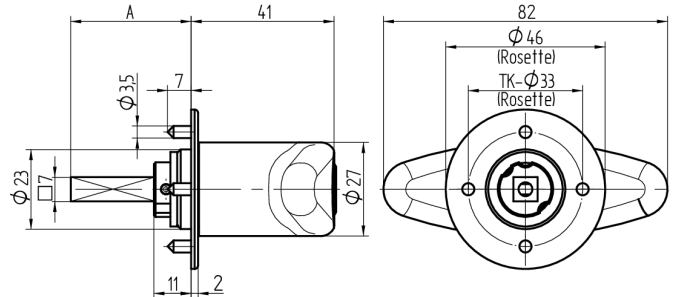

Zylinder-Olive

03.401.00.60.02.01.68

4-kt.-L=60mm, Ferma/Steloc Kombi Band links

Die Produkte können von den dargestellten Bildern abweichen

Rosettenausführung
Ferma/Steloc
Kombi

Farbe
gebürstet
vernickelt

Verwendung

für handelsübliche Drehstangen- und Stangenschlösser mit Vierkant 7x7mm

Lieferumfang

- 1 Olive mit passender Rosette
- 1 Aufbauzylinder 04.022.32.00.00.00.00
- 1 Blechschraube T09.603.001.62

Mögliche Eigenschaften

Baugleiche Ausführungen

- 03.402.00.WW.XX.00.ZZ - Blind-Olive alle Bänder

Merkmale

- Form: T-Griff
- Rosettenausführung: Ferma/Steloc Kombi
- Vierkantlänge (mm): 60
- Band: links
- Active Safety: ohne
- Bohrschutz: ohne
- Farbe: gebürstet vernickelt