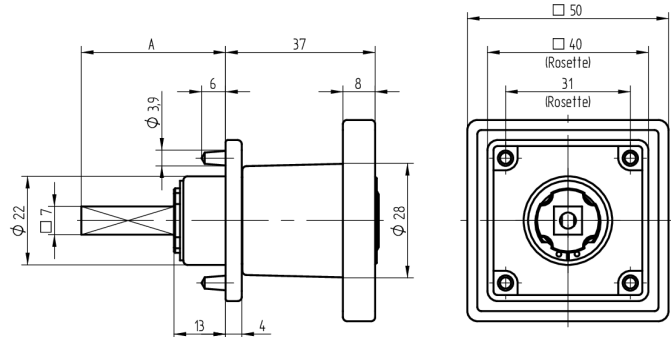

## Zylinder-Olive

03.403.00.40.02.01.68

4-kt.-L=40mm, Ferma/Steloc Kombi Band links

Die Produkte können von den dargestellten Bildern abweichen

Rosettenausführung  
Ferma/Steloc  
Kombi

Farbe  
gebürstet  
vernickelt

### Verwendung

für handelsübliche Drehstangen- und Stangenschlösser mit Vierkant 7x7mm

### Lieferumfang

- 1 Olive mit passender Rosette
- 1 Aufbauzylinder 04.022.18.00.00.00.00
- 1 Blechschraube T09.603.001.62

### Merkmale

- Form: Quadrat
- Rosettenausführung: Ferma/Steloc Kombi
- Vierkantlänge (mm): 40
- Band: links
- Active Safety: ohne
- Bohrschutz: ohne
- Farbe: gebürstet vernickelt