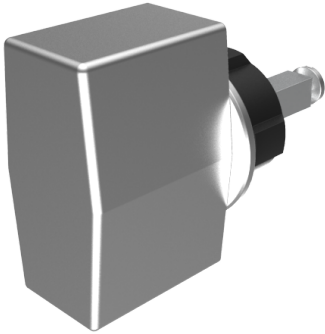

Blind-Olive

03.406.00.65.02.00.11

4-kt.-L=65mm, Ferma/Steloc Kombi alle Bänder

ⓘ Die Produkte können von den dargestellten Bildern abweichen

Rosettenausführung
Ferma/Steloc
Kombi

Farbe
glanz verchromt

Beschreibung

alle Bänder

Merkmale

- Form: Trapez
- Rosettenausführung: Ferma/Steloc Kombi
- Vierkantlänge (mm): 65
- Farbe: glanz verchromt