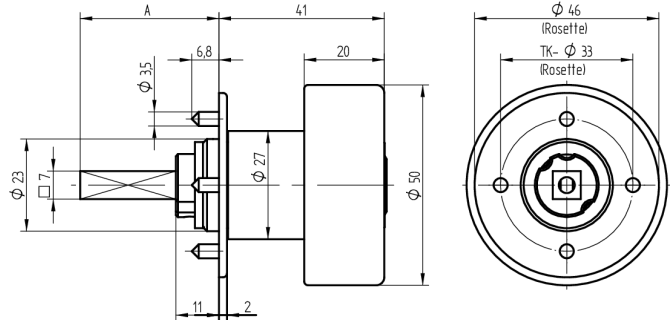

Zylinder-Olive

03.411.AA.60.02.00.69

4-kt.-L=60mm, Ferma/Steloc Kombi, AS Band rechts, Active Safety (AS)

Die Produkte können von den dargestellten Bildern abweichen

Rosettenausführung
Ferma/Steloc
Kombi

Active Safety
mit

Farbe
sandgestrahlt
vernickelt

Verwendung

für handelsübliche Drehstangen- und Stangenschlösser mit Vierkant 7x7mm

Lieferumfang

- 1 Olive mit passender Rosette
- 1 Aufbauzylinder 04.022.32.00.00.00.00
- 1 Blechschraube T09.603.001.62

Mögliche Eigenschaften

Baugleiche Ausführungen

- 03.412.00.WW.XX.00.ZZ - Blind-Olive alle Bänder

Merkmale

- Form: Rund 27/50mm
- Rosettenausführung: Ferma/Steloc Kombi
- Vierkantlänge (mm): 60
- Band: rechts
- Active Safety: mit
- Bohrschutz: ohne
- Farbe: sandgestrahlt vernickelt