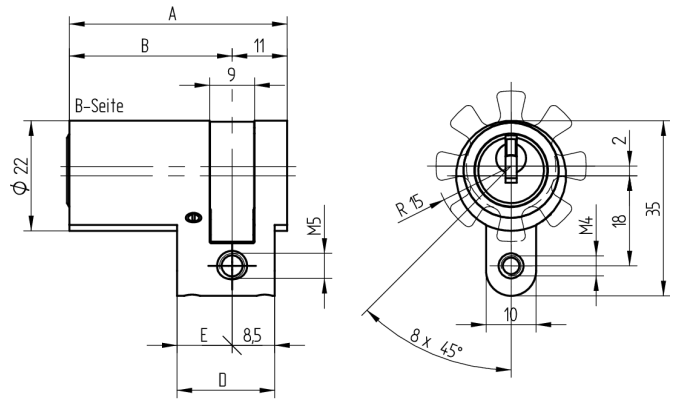

Halbzylinder

01.043.AA.40.00.00.44

AS verstellbar 8 x 45°, mit Active Safety (AS)

Die Produkte können von den dargestellten Bildern abweichen

Mitnehmer
Standard

Active Safety
mit

Farbe
schwarz

Verwendung

für 22mm Einsteckschlösser, aufgesetzte Schlösser,
Sonderverschlüsse sowie vorgerichtete Schlüsselschalter

Lieferumfang

- 1 Halbzylinder
- 1 Stulpschraube T09.623.002.62

Mögliche Eigenschaften

Baugleiche Ausführungen

- 01.043.04.WW.00.YY.ZZ - Multilock
- 01.043.19.WW.00.YY.ZZ - schmaler Mitnehmer
- 01.043.31.WW.00.YY.ZZ - blind
- 01.043.43.WW.00.YY.ZZ - Freilauf

Merkmale

- Zylinderprofil: RZ 22mm
- Stegdimeension: standard
- Mitnehmer: Standard
- Funktion: standard
- Mass B (mm): 72.5
- Active Safety: mit
- Bohrschutz: ohne
- Farbe: schwarz