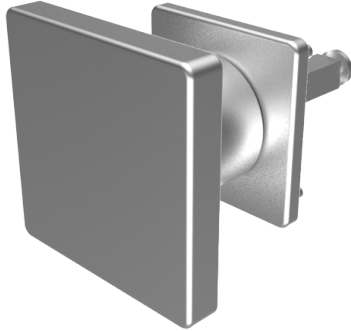

## Blind-Olive

03.404.00.75.02.00.68

4-kt.-L=75mm, Ferma/Steloc Kombi alle Bänder

ⓘ Die Produkte können von den dargestellten Bildern abweichen

Rosettenausführung  
Ferma/Steloc  
Kombi

Farbe  
gebürstet  
vernickelt

### Beschreibung

alle Bänder

### Merkmale

- Form: Quadrat
- Rosettenausführung: Ferma/Steloc Kombi
- Vierkantlänge (mm): 75
- Farbe: gebürstet vernickelt