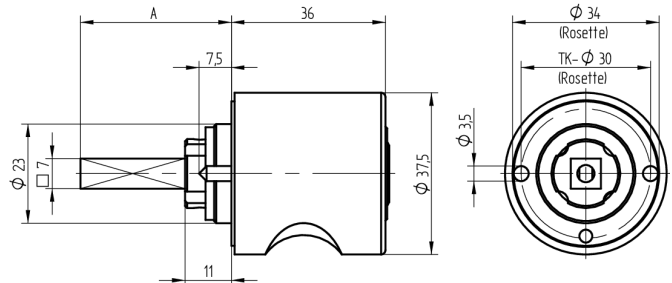

## Zylinder-Olive

03.413.02.60.02.01.68

4-kt.-L=60mm, Ferma/Steloc Kombi, Ø37.5mm Band links

Die Produkte können von den dargestellten Bildern abweichen

Rosettenausführung  
Ferma/Steloc  
Kombi

Farbe  
gebürstet  
vernickelt

### Verwendung

für handelsübliche Drehstangen- und Stangenschlösser mit Vierkant 7x7mm

### Lieferumfang

- 1 Olive mit passender Rosette
- 1 Aussenzylinder 04.022.18.00.00.00.00
- 1 Blechschraube T09.603.001.62

### Merkmale

- Form: Rund 37.5mm
- Rosettenausführung: Ferma/Steloc Kombi
- Vierkantlänge (mm): 60
- Band: links
- Active Safety: ohne
- Bohrschutz: ohne
- Farbe: gebürstet vernickelt