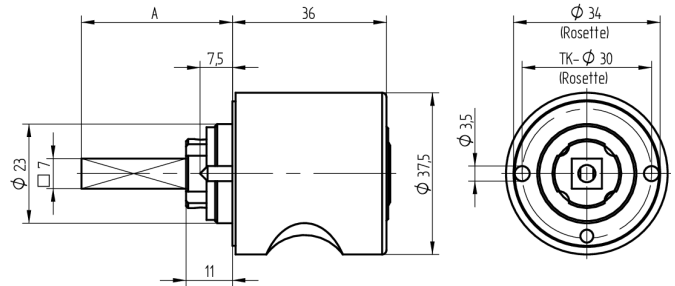

Zylinder-Olive

03.413.02.40.02.01.68

4-kt.-L=40mm, Ferma/Steloc Kombi, Ø37.5mm Band links

Die Produkte können von den dargestellten Bildern abweichen

Rosettenausführung
Ferma/Steloc
Kombi

Farbe
gebürstet
vernickelt

Verwendung

für handelsübliche Drehstangen- und Stangenschlösser mit Vierkant 7x7mm

Lieferumfang

- 1 Olive mit passender Rosette
- 1 Aussenzylinder 04.022.18.00.00.00.00
- 1 Blechschraube T09.603.001.62

Mögliche Eigenschaften

Baugleiche Ausführungen

- 03.414.02.WW.XX.00.ZZ - Blind-Olive alle Bänder

Merkmale

- Form: Rund 37.5mm
- Rosettenausführung: Ferma/Steloc Kombi
- Vierkantlänge (mm): 40
- Band: links
- Active Safety: ohne
- Bohrschutz: ohne
- Farbe: gebürstet vernickelt