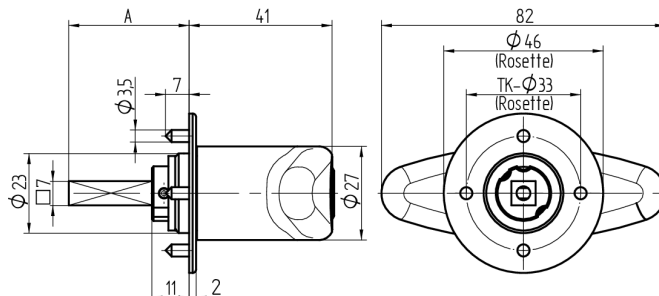

Olive à cylindre

03.401.00.80.03.01.72

Tige carré L=80mm, rosace métal 3488 Charnière à gauche

Les produits peuvent différer des images présentées

Type de rosace
rosace
construction
métallique R3488

Couleur
chromé doré

Utilisation

pour les serrures espagnolettes courantes et les serrures à tringles avec carré de 7x7mm

Matériel livré

- 1 olive avec rosace approprié
- 1 cylindre de montage 04.022.32.00.00.00.00
- 1 vis à tôle T09.603.001.62

Propriétés possibles

De construction identique

- 03.402.00.WW.XX.00.ZZ - Blind-Olive alle Bänder

Caractéristiques

- Forme: Poignée T
- Type de rosace: rosace construction métallique R3488
- Longueur tige carré (mm): 80
- Charnière: gauche
- Active Safety: sans
- Anti-perforation: sans
- Couleur: chromé doré