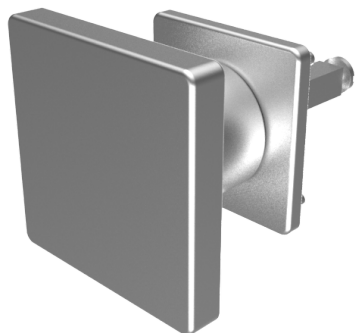

Blind-Olive

03.404.00.60.02.00.69

4-kt.-L=60mm, Ferma/Steloc Kombi alle Bänder

ⓘ Die Produkte können von den dargestellten Bildern abweichen

Rosettenausführung
Ferma/Steloc
Kombi

Farbe
sandgestrahlt
vernickelt

Beschreibung

alle Bänder

Merkmale

- Form: Quadrat
- Rosettenausführung: Ferma/Steloc Kombi
- Vierkantlänge (mm): 60
- Farbe: sandgestrahlt vernickelt