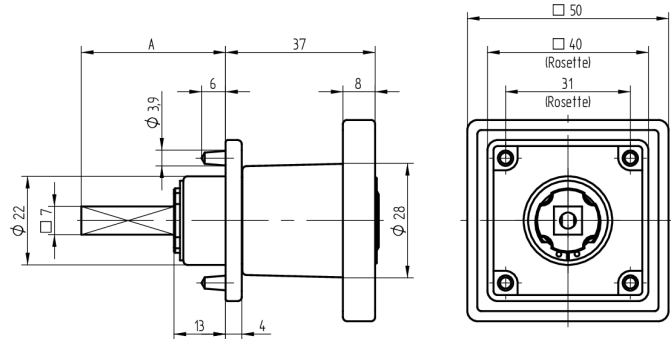

Zylinder-Olive

03.403.00.65.02.00.11

4-kt.-L=65mm, Ferma/Steloc Kombi Band rechts

Die Produkte können von den dargestellten Bildern abweichen

Rosettenausführung
Ferma/Steloc
Kombi

Farbe
glanz verchromt

Verwendung

für handelsübliche Drehstangen- und Stangenschlösser mit Vierkant 7x7mm

Lieferumfang

- 1 Olive mit passender Rosette
- 1 Aufbauzylinder 04.022.18.00.00.00.00
- 1 Blechschraube T09.603.001.62

Mögliche Eigenschaften

Baugleiche Ausführungen

- 03.404.00.WW.XX.00.ZZ - Blind-Olive alle Bänder

Merkmale

- Form: Quadrat
- Rosettenausführung: Ferma/Steloc Kombi
- Vierkantlänge (mm): 65
- Band: rechts
- Active Safety: ohne
- Bohrschutz: ohne
- Farbe: glanz verchromt