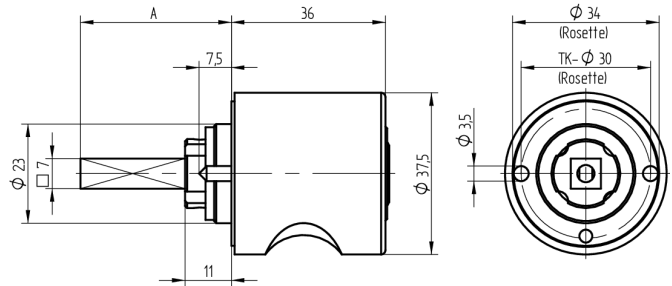

Zylinder-Olive

03.413.02.60.02.01.72

4-kt.-L=60mm, Ferma/Steloc Kombi, Ø37.5mm Band links

Die Produkte können von den dargestellten Bildern abweichen

Rosettenausführung
Ferma/Steloc
Kombi

Farbe
poliert vergoldet

Verwendung

für handelsübliche Drehstangen- und Stangenschlösser mit Vierkant 7x7mm

Lieferumfang

- 1 Olive mit passender Rosette
- 1 Aussenzylinder 04.022.18.00.00.00.00
- 1 Blechschraube T09.603.001.62

Mögliche Eigenschaften

Baugleiche Ausführungen

- 03.414.02.WW.XX.00.ZZ - Blind-Olive alle Bänder

Merkmale

- Form: Rund 37.5mm
- Rosettenausführung: Ferma/Steloc Kombi
- Vierkantlänge (mm): 60
- Band: links
- Active Safety: ohne
- Bohrschutz: ohne
- Farbe: poliert vergoldet