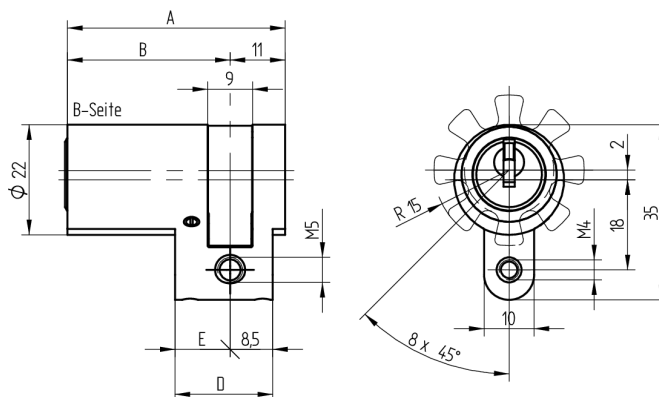

## Demi-cylindre

01.043.00.100.00.00.00

réglable 8 x 45°

Les produits peuvent différer des images présentées

Entraîneur  
standard

Couleur  
nickelé mat

### Matériel livré

- 1 demi-cylindre
- 1 vis de fixation T09.623.002.62

### Caractéristiques

- Profil du cylindre: 22mm (RZ)
- Dimension du palier: standard
- Entraîneur: standard
- Fonction: standard
- Dimension B (mm): 132.5
- Active Safety: sans
- Anti-perforation: sans
- Couleur: nickelé mat