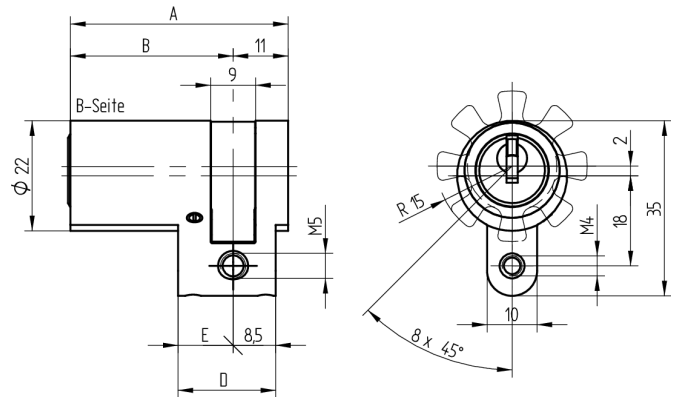

Demi-cylindre

01.043.00.05.00.00.44

réglable 8 x 45°

Les produits peuvent différer des images présentées

Entraîneur
standard

Couleur
noir

Utilisation

pour 22mm serrures à mortaiser, serrures en applique, serrures spéciales et interrupteurs à clé

Matériel livré

- 1 demi-cylindre
- 1 vis de fixation T09.623.002.62

Propriétés possibles

De construction identique

- 01.043.04.WW.00.YY.ZZ
- 01.043.19.WW.00.YY.ZZ Halbzylinder

Caractéristiques

- Profil du cylindre: 22mm (RZ)
- Dimension du palier: standard
- Entraîneur: standard
- Fonction: standard
- Dimension B (mm): 37.5
- Active Safety: sans
- Anti-perforation: sans
- Couleur: noir