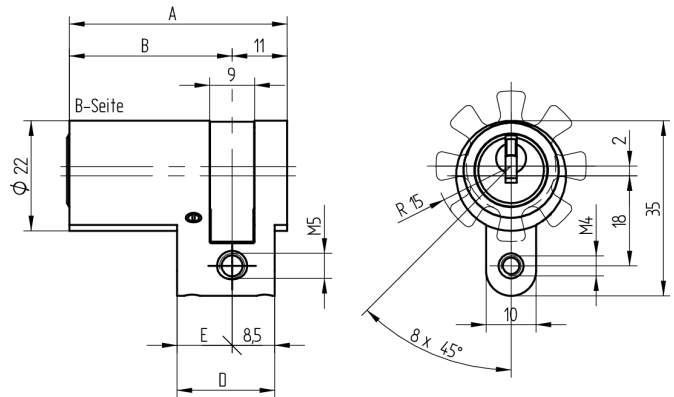

## Halbzylinder

01.043.00.05.00.00.00

verstellbar 8 x 45°

Die Produkte können von den dargestellten Bildern abweichen

Mitnehmer  
Standard

Farbe  
matt vernickelt

### Verwendung

für 22mm Einsteckschlösser, aufgesetzte Schlösser, Sonderschlösser sowie vorgeschaltete Schlüsselschalter

### Lieferumfang

- 1 Halbzylinder
- 1 Stulpschraube T09.623.002.62

### Merkmale

- Zylinderprofil: RZ 22mm
- Stegdimeension: standard
- Mitnehmer: Standard
- Funktion: standard
- Mass B (mm): 37.5
- Active Safety: ohne
- Bohrschutz: ohne
- Farbe: matt vernickelt