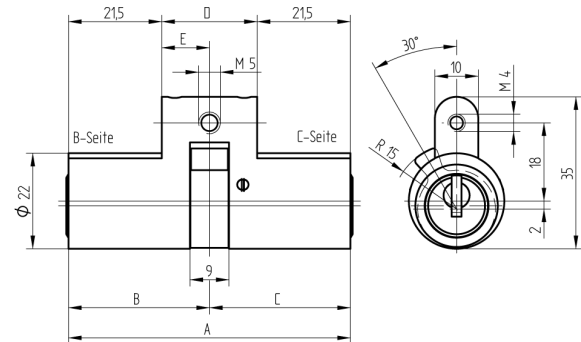

Doppelzylinder

01.065.21.00.40.00.00

Steg nach oben

Die Produkte können von den dargestellten Bildern abweichen

Mitnehmer
Standard

Farbe
matt vernickelt

Merkmale

- Zylinderprofil: RZ 22mm
- Stegdimension: standard
- Funktion: standard
- Mitnehmer: Standard
- Mass B (mm): 32.5
- Mass C (mm): 72.5
- Active Safety: ohne
- Bohrschutz: ohne
- Farbe: matt vernickelt