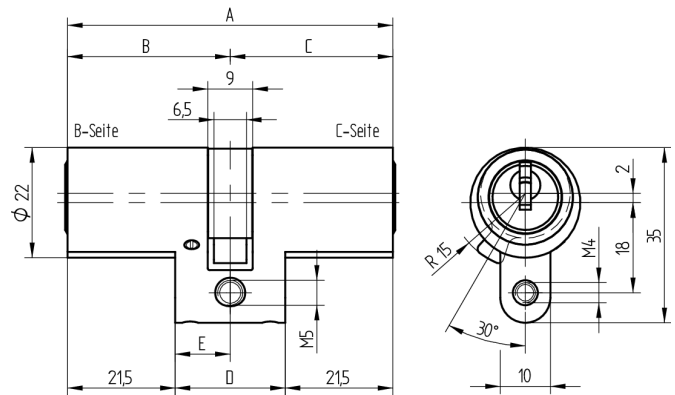

Doppelzylinder

01.065.19.00.00.00

schmaler Mitnehmer für Einsteckschloss VGB 1005

Die Produkte können von den dargestellten Bildern abweichen

Mitnehmer
schmal

Farbe
matt vernickelt

Beschreibung

für Einsteckschloss VGB 1005

Merkmale

- Zylinderprofil: RZ 22mm
- Stegdimension: standard
- Funktion: standard
- Mitnehmer: schmal
- Mass B (mm): 32.5
- Mass C (mm): 32.5
- Active Safety: ohne
- Bohrschutz: ohne
- Farbe: matt vernickelt