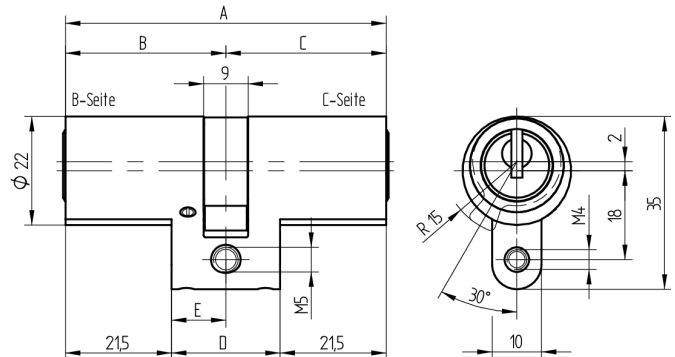

## Doppelzylinder

01.065.06.10.30.00.00

C-Seite blind

Die Produkte können von den dargestellten Bildern abweichen

Mitnehmer  
Standard

Farbe  
matt vernickelt

### Verwendung

für 22mm Einsteckschlösser und aufgesetzte Schlösser

### Lieferumfang

- 1 Doppelzylinder
- 1 Stulpschraube T09.623.002.62

### Merkmale

- Zylinderprofil: RZ 22mm
- Stegdimension: standard
- Funktion: C-Seite blind
- Mitnehmer: Standard
- Mass B (mm): 42.5
- Mass C (mm): 62.5
- Active Safety: ohne
- Bohrschutz: ohne
- Farbe: matt vernickelt