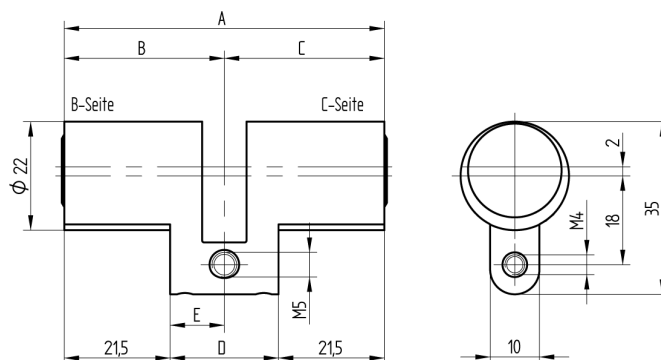

Double cylindre

01.065.07.20.20.00.00

deux faces aveugles

Les produits peuvent différer des images présentées

Couleur
nickelé mat

Matériel livré

- 1 pcs. double cylindre aveugle
- 1 pcs. vis de tête

Caractéristiques

- Profil du cylindre: 22mm (RZ)
- Dimension du palier: standard
- Fonction: aveugle des 2 côtés
- Entraîneur: sans
- Dimension B (mm): 52.5
- Dimension C (mm): 52.5
- Active Safety: sans
- Anti-perforation: sans
- Couleur: nickelé mat