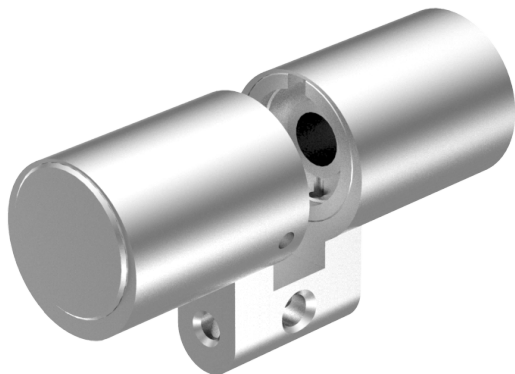

Double cylindre

01.065.07.20.20.00.00

deux faces aveugles

Les produits peuvent différer des images présentées

Couleur
nickelé mat

Matériel livré

- 1 pcs. double cylindre aveugle
- 1 pcs. vis de tête

Caractéristiques

- Profil du cylindre: 22mm (RZ)
- Dimension du palier: standard
- Fonction: aveugle des 2 côtés
- Entraîneur: sans
- Dimension B (mm): 52.5
- Dimension C (mm): 52.5
- Active Safety: sans
- Anti-perforation: sans
- Couleur: nickelé mat