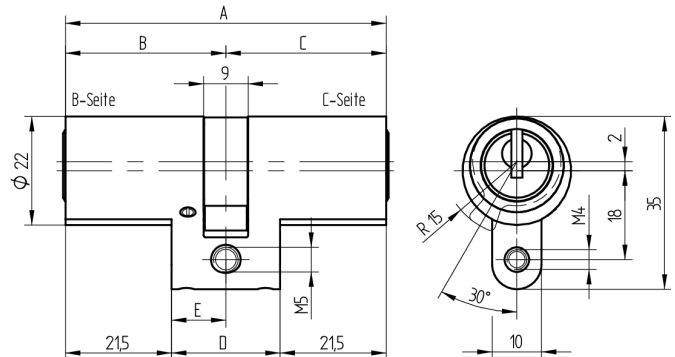

Doppelzylinder

01.065.06.60.20.00.00

C-Seite blind

Die Produkte können von den dargestellten Bildern abweichen

Mitnehmer
Standard

Farbe
matt vernickelt

Verwendung

für 22mm Einsteckschlösser und aufgesetzte Schlösser

Lieferumfang

- 1 Doppelzylinder
- 1 Stulpschraube T09.623.002.62

Mögliche Eigenschaften

Baugleiche Ausführungen

- 01.065.04.WW.XX.YY.ZZ
- 01.065.19.WW.XX.YY.ZZ

Merkmale

- Zylinderprofil: RZ 22mm
- Stegdimension: standard
- Funktion: C-Seite blind
- Mitnehmer: Standard
- Mass B (mm): 92.5
- Mass C (mm): 52.5
- Active Safety: ohne
- Bohrschutz: ohne
- Farbe: matt vernickelt