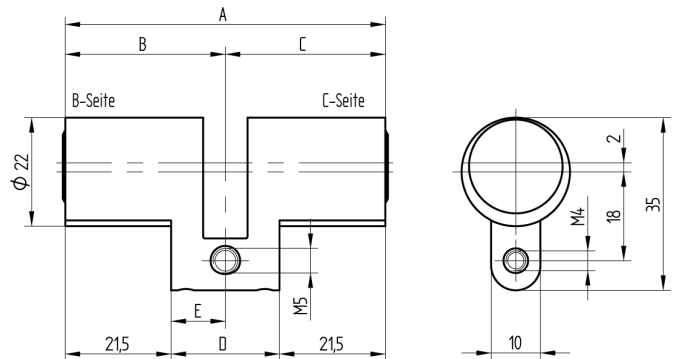

## Double cylindre

01.065.07.00.10.00.00

deux faces aveugles

Les produits peuvent différer des images présentées

Couleur  
nickelé mat

### Matériel livré

- 1 pcs. double cylindre aveugle
- 1 pcs. vis de tête

### Caractéristiques

- Profil du cylindre: 22mm (RZ)
- Dimension du palier: standard
- Fonction: aveugle des 2 côtés
- Entraîneur: sans
- Dimension B (mm): 32.5
- Dimension C (mm): 42.5
- Active Safety: sans
- Anti-perforation: sans
- Couleur: nickelé mat