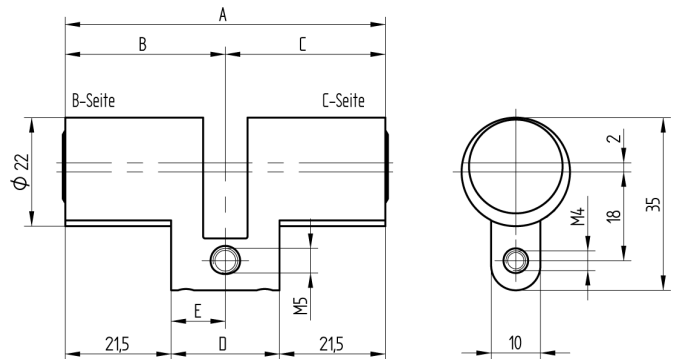

## Doppelzylinder

01.065.07.25.00.00.00

beidseitig blind

Die Produkte können von den dargestellten Bildern abweichen

Farbe  
matt vernickelt

### Lieferumfang

- 1 Stk. Doppelzylinder blind
- 1 Stk. Stulpschraube

### Merkmale

- Zylinderprofil: RZ 22mm
- Stegdimension: standard
- Funktion: beidseitig blind
- Mitnehmer: ohne
- Mass B (mm): 57.5
- Mass C (mm): 32.5
- Active Safety: ohne
- Bohrschutz: ohne
- Farbe: matt vernickelt