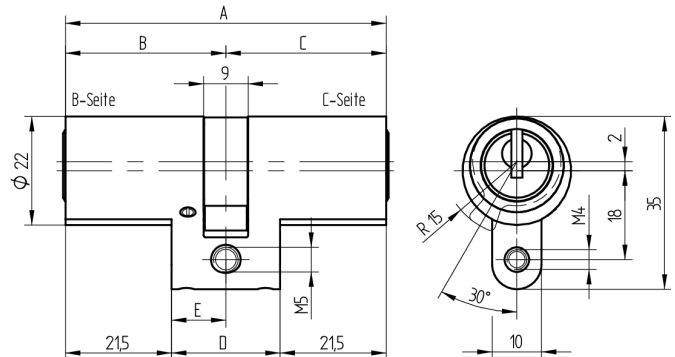

## Doppelzylinder

01.065.06.30.30.00.00

C-Seite blind

Die Produkte können von den dargestellten Bildern abweichen

Mitnehmer  
Standard

Farbe  
matt vernickelt

### Verwendung

für 22mm Einsteckschlösser und aufgesetzte Schlösser

### Lieferumfang

- 1 Doppelzylinder
- 1 Stulpschraube T09.623.002.62

### Merkmale

- Zylinderprofil: RZ 22mm
- Stegdimension: standard
- Funktion: C-Seite blind
- Mitnehmer: Standard
- Mass B (mm): 62.5
- Mass C (mm): 62.5
- Active Safety: ohne
- Bohrschutz: ohne
- Farbe: matt vernickelt