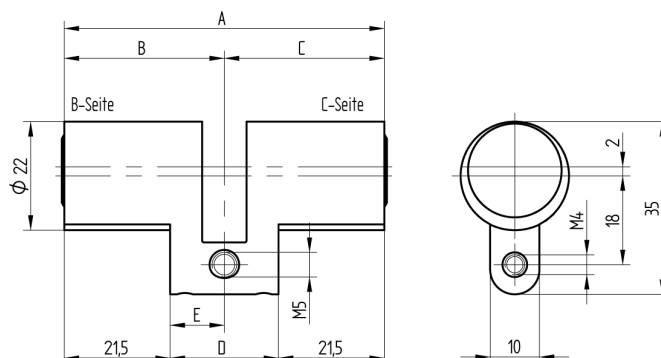

## Double cylindre

01.065.07.25.50.00.00

deux faces aveugles

Les produits peuvent différer des images présentées

Couleur  
nickelé mat

### Matériel livré

- 1 pcs. double cylindre aveugle
- 1 pcs. vis de tête

### Caractéristiques

- Profil du cylindre: 22mm (RZ)
- Dimension du palier: standard
- Fonction: aveugle des 2 côtés
- Entraîneur: sans
- Dimension B (mm): 57.5
- Dimension C (mm): 82.5
- Active Safety: sans
- Anti-perforation: sans
- Couleur: nickelé mat