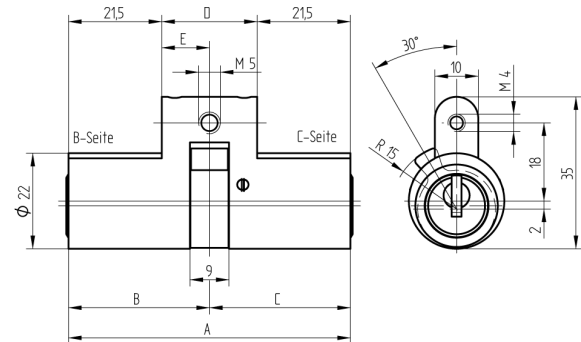

Doppelzylinder

01.065.21.00.00.00

Steg nach oben

Die Produkte können von den dargestellten Bildern abweichen

Mitnehmer
Standard

Farbe
matt vernickelt

Merkmale

- Zylinderprofil: RZ 22mm
- Stegdimension: standard
- Funktion: standard
- Mitnehmer: Standard
- Mass B (mm): 32.5
- Mass C (mm): 32.5
- Active Safety: ohne
- Bohrschutz: ohne
- Farbe: matt vernickelt