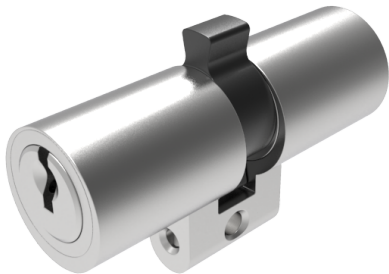

Doppelzylinder

01.065.27.15.10.00.00

mit Biffar-Mitnehmer zu Biffar-Einsteckschloss

Die Produkte können von den dargestellten Bildern abweichen

Mitnehmer
Biffar

Farbe
matt vernickelt

Beschreibung

zu Biffar-Einsteckschloss

Merkmale

- Zylinderprofil: RZ 22mm
- Stegdimension: standard
- Funktion: standard
- Mitnehmer: Biffar
- Mass B (mm): 47.5
- Mass C (mm): 42.5
- Active Safety: ohne
- Bohrschutz: ohne
- Farbe: matt vernickelt